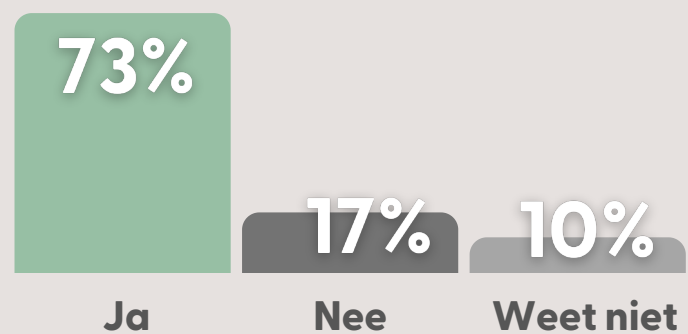

Waarschijnlijkheid kopen orchidee in komende 12 mnd: