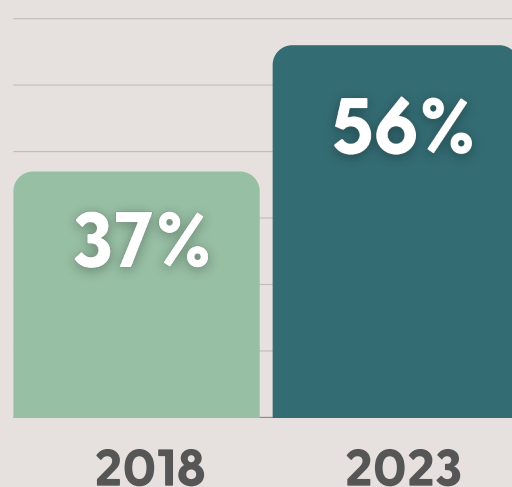

Bekendheid orchidee / Phalaenopsis

Een Phalaenopsis orchidee...

% (helemaal) mee eens

is een luxe kamerplant:

heb ik lang plezier van

is gemakkelijk te verzorgen:

is een geschikte plant als cadeau

Gelegenheden om een orchidee cadeau te doen

Top 3 kamerplanten die een goed gevoel geven

Orchidee gekocht in afgelopen 12 maanden

Waarschijnlijkheid kopen orchidee in komende 12 mnd:

Reactie op bloeitijd Phalaenopsis orchidee

% (helemaal) mee eens

Geen idee hoe lang een orchidee bloeit: