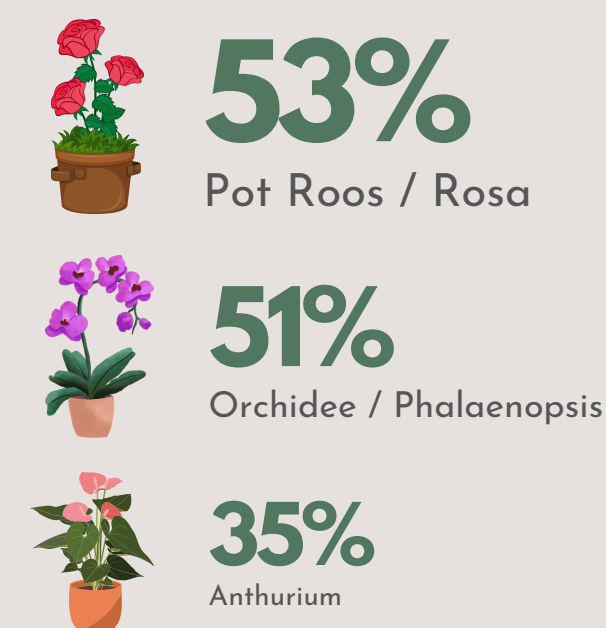

Bekendheid orchidee / Phalaenopsis

Een Phalaenopsis orchidee...

% (helemaal) mee eens

is een luxe kamerplant:

heb ik lang plezier van

is gemakkelijk te verzorgen:

is een geschikte plant als cadeau

Gelegenheden om een orchidee cadeau te doen

Top 3 kamerplanten die een goed gevoel geven

Orchidee gekocht in afgelopen 12 maanden

Waarschijnlijkheid kopen orchidee in komende 12 mnd:

Reactie op bloeitijd Phalaenopsis orchidee

% (helemaal) mee eens

Geen idee hoe lang een orchidee bloeit: