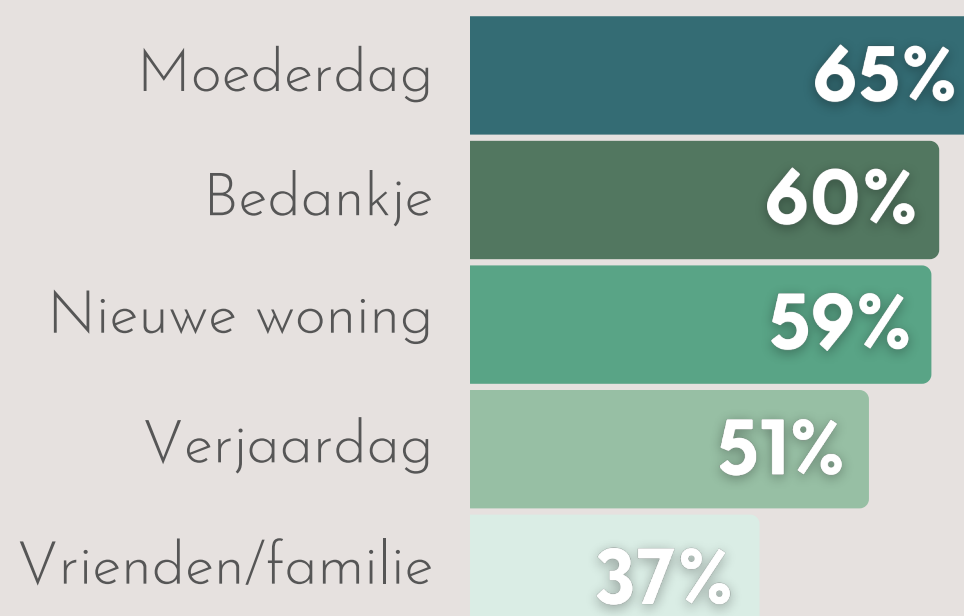

Bekendheid orchidee / Phalaenopsis

Een Phalaenopsis orchidee...

% (helemaal) mee eens

is een luxe kamerplant:

heb ik lang plezier van

is gemakkelijk te verzorgen:

is een geschikte plant als cadeau

Gelegenheden om een orchidee cadeau te doen