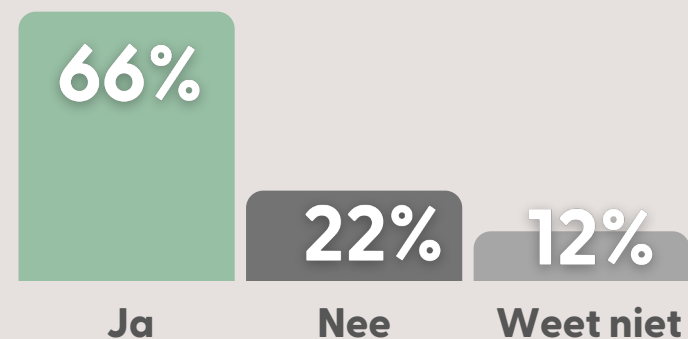

Top 3 kamerplanten die een goed gevoel geven

55%
Orchidee/Phalaenopsis

41%
Spathiphyllum

40%
Pot Roos / Rosa

Orchidee gekocht in afgelopen 12 maanden

Waarschijnlijkheid kopen orchidee in komende 12 mnd

Reactie op bloeitijd Phalaenopsis orchidee

% (helemaal) mee eens

Ik ben verrast dat je er zo lang plezier van hebt: 54%

Ik vind de bloeitijd geloofwaardig: 62%

De bloeitijd is een reden om er (weer) eens een te kopen: 48%

Het is een duurzame keuze: 56%