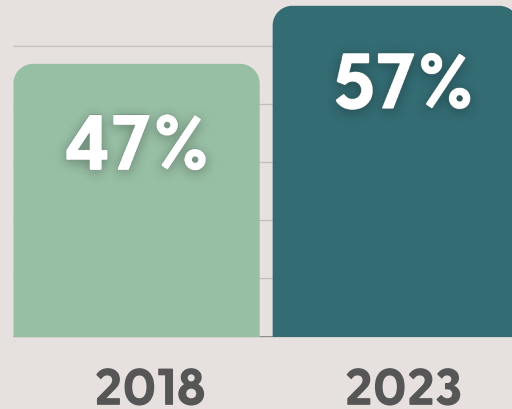

Top 3 kamerplanten die een goed gevoel geven

55%
Orchidee/Phalaenopsis

41%
Spathiphyllum

40%
Pot Roos / Rosa

Orchidee gekocht in afgelopen 12 maanden

Waarschijnlijkheid kopen orchidee in komende 12 mnd

Reactie op bloeitijd Phalaenopsis orchidee

% (helemaal) mee eens

Ik ben verrast dat je er zo lang plezier van hebt: 54%

Ik vind de bloeitijd geloofwaardig: 62%

De bloeitijd is een reden om er (weer) eens een te kopen: 48%

Het is een duurzame keuze: 56%