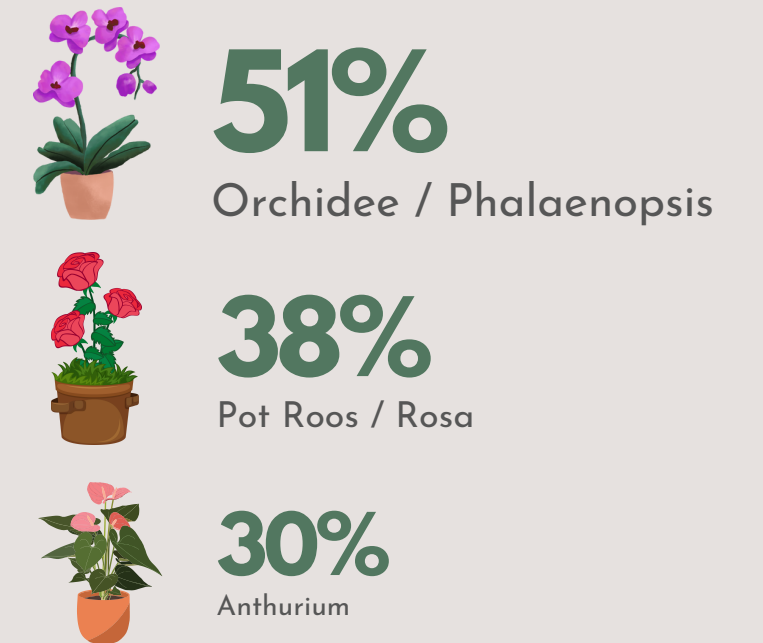

## Bekendheid orchidee / Phalaenopsis

## Een Phalaenopsis orchidee...

% (helemaal) mee eens

is een luxe kamerplant:

heb ik lang plezier van

is gemakkelijk te verzorgen:

is een geschikte plant als cadeau

## Gelegenheden om een orchidee cadeau te doen

## Orchidee gekocht in afgelopen 12 maanden