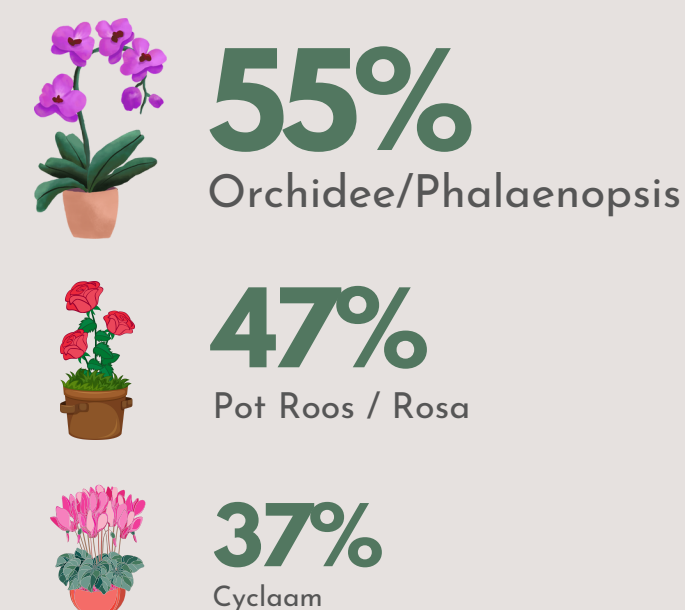

## Bekendheid orchidee / Phalaenopsis

## Een Phalaenopsis orchidee...

% (helemaal) mee eens

is een luxe kamerplant:

heb ik lang plezier van

is gemakkelijk te verzorgen:

is een geschikte plant als cadeau

## Gelegenheden om een orchidee cadeau te doen

## Orchidee gekocht in afgelopen 12 maanden